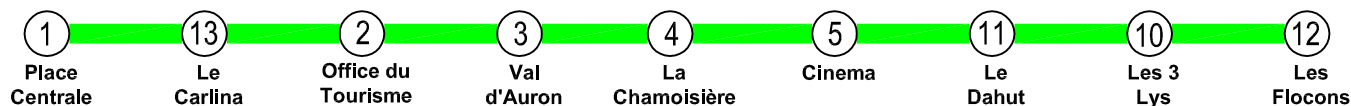

HORAIRES

Navette 1 : une navette toutes les 10 minutes de 8h45 à 11h00 et de 15h00 à 17h30

Navette 2 : une navette toutes les 10 minutes de 8h45 à 11h00 et de 15h30 à 18h00

Navette 3 : une navette toutes les 15 minutes de 11h00 à 15h00

**Navette
interne
Auron**